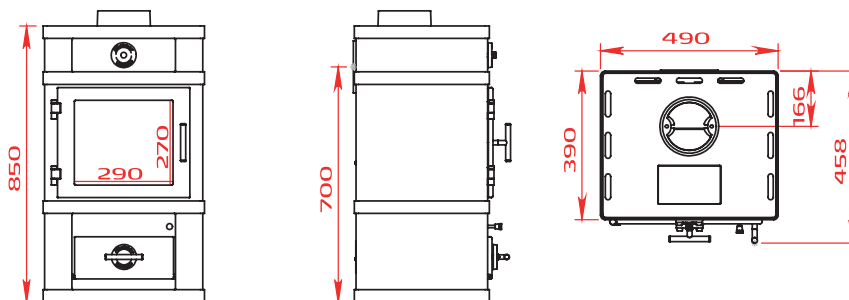

# Teknisk information

**Svendsen 1**  
Grundmodel

**Svendsen 1**  
Grundmodel  
med 14 cm lukket sokkel

**Svendsen 1**  
Grundmodel  
med 27 cm åben eller  
lukket sokkel

**Svendsen 1**  
Grundmodel  
med bageovn

**Svendsen 1**  
Grundmodel  
med vandtank

**Svendsen 2**  
Grundmodel

**Svendsen 2**  
Grundmodel  
med 14 cm lukket sokkel

**Svendsen 2**  
Grundmodel  
Med 27 cm åben eller  
lukket sokkel