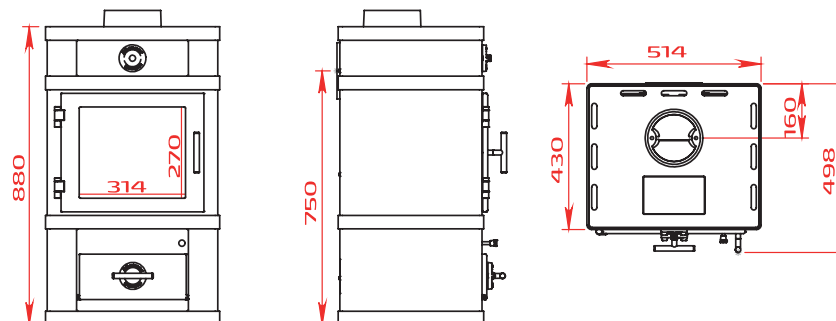

# Teknisk information

**Svendsen 1**  
Grundmodel

**Svendsen 1**  
Grundmodel  
med 14 cm lukket sokkel

**Svendsen 1**  
Grundmodel  
med 27 cm åben eller  
lukket sokkel

**Svendsen 1**  
Grundmodel  
med bageovn

**Svendsen 1**  
Grundmodel  
med vandtank

**Svendsen 2**  
Grundmodel

**Svendsen 2**  
Grundmodel  
med 14 cm lukket sokkel

**Svendsen 2**  
Grundmodel  
Med 27 cm åben eller  
lukket sokkel