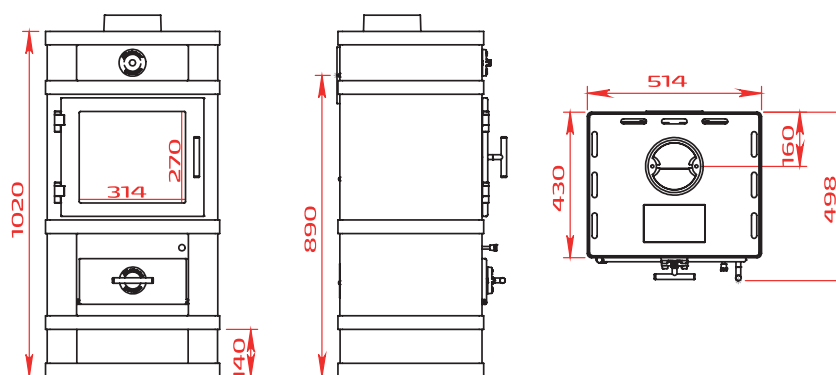

# Konvektionsbeskrivelse

# Teknisk information

**Svendsen 1**  
Grundmodel

**Svendsen 1**  
Grundmodel  
med 14 cm lukket sokkel

**Svendsen 1**  
Grundmodel  
med 27 cm åben eller  
lukket sokkel

**Svendsen 1**  
Grundmodel  
med bageovn

**Svendsen 1**  
Grundmodel  
med vandtank

**Svendsen 2**  
Grundmodel

**Svendsen 2**  
Grundmodel  
med 14 cm lukket sokkel

**Svendsen 2**  
Grundmodel  
Med 27 cm åben eller  
lukket sokkel