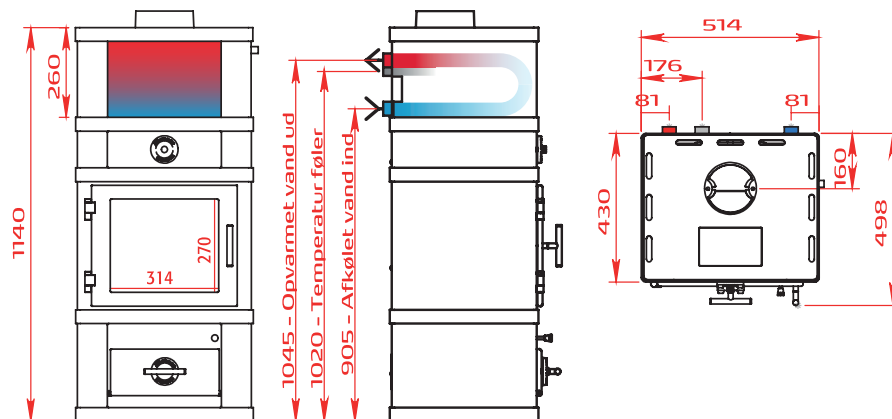

# Teknisk information

**Svendsen 1**  
Grundmodel

**Svendsen 1**  
Grundmodel  
med 14 cm lukket sokkel

**Svendsen 1**  
Grundmodel  
med 27 cm åben eller  
lukket sokkel

**Svendsen 1**  
Grundmodel  
med bageovn

**Svendsen 1**  
Grundmodel  
med vandtank

**Svendsen 2**  
Grundmodel

**Svendsen 2**  
Grundmodel  
med 14 cm lukket sokkel

**Svendsen 2**  
Grundmodel  
Med 27 cm åben eller  
lukket sokkel