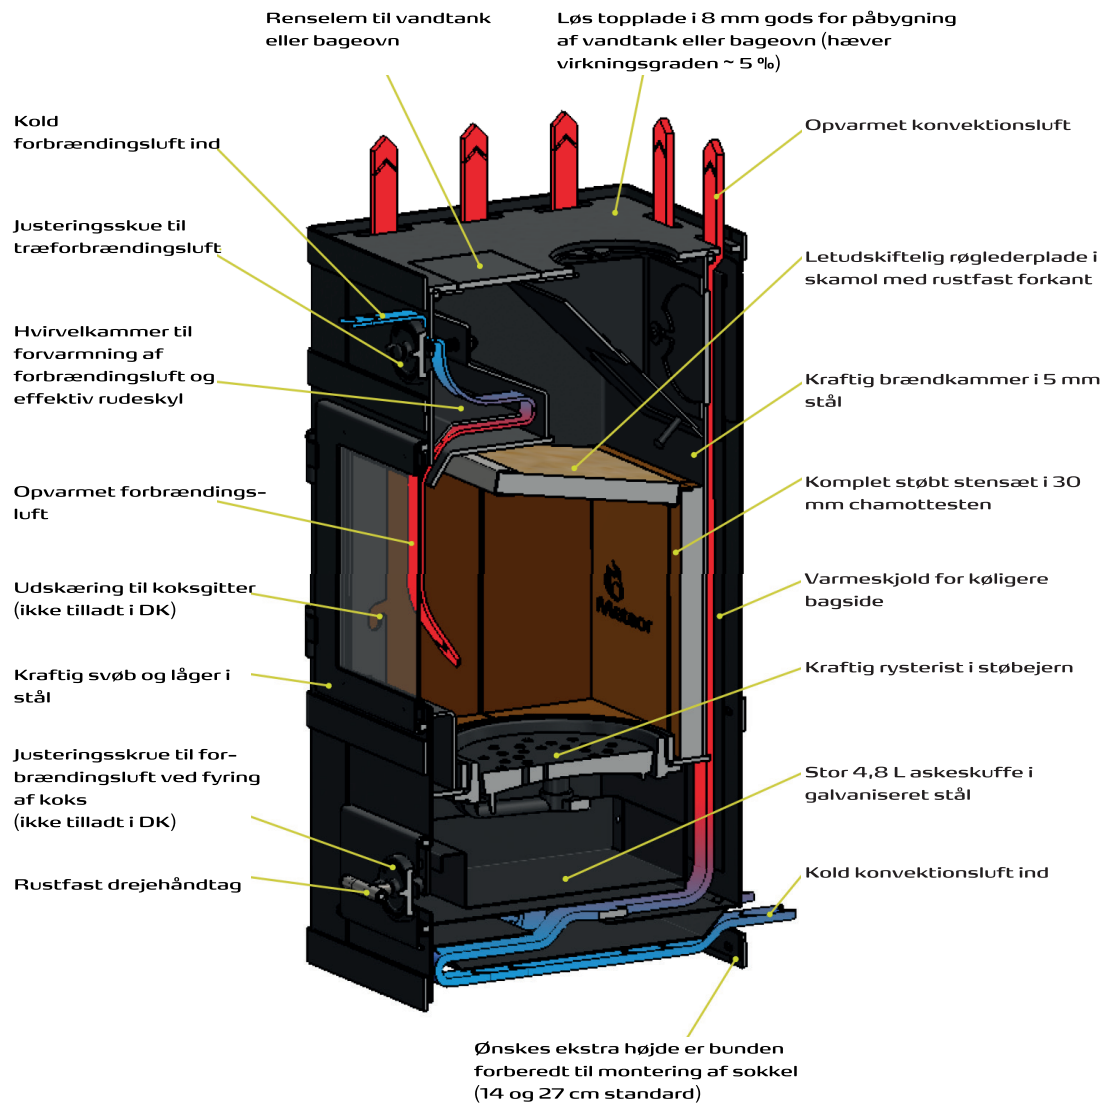

# Konvektionsbeskrivelse

# Teknisk information

**Svendsen 1**  
Grundmodel

**Svendsen 1**  
Grundmodel  
med 14 cm lukket sokkel

**Svendsen 1**  
Grundmodel  
med 27 cm åben eller  
lukket sokkel

**Svendsen 1**  
Grundmodel  
med bageovn

**Svendsen 1**  
Grundmodel  
med vandtank

**Svendsen 2**  
Grundmodel

**Svendsen 2**  
Grundmodel  
med 14 cm lukket sokkel

**Svendsen 2**  
Grundmodel  
Med 27 cm åben eller  
lukket sokkel