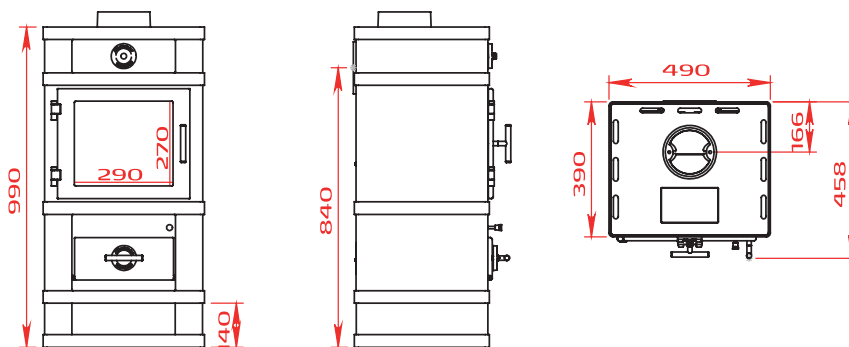

# Teknisk information

**Svendsen 1**  
Grundmodel

**Svendsen 1**  
Grundmodel  
med 14 cm lukket sokkel

**Svendsen 1**  
Grundmodel  
med 27 cm åben eller  
lukket sokkel

**Svendsen 1**  
Grundmodel  
med bageovn

**Svendsen 1**  
Grundmodel  
med vandtank

**Svendsen 2**  
Grundmodel

**Svendsen 2**  
Grundmodel  
med 14 cm lukket sokkel

**Svendsen 2**  
Grundmodel  
Med 27 cm åben eller  
lukket sokkel