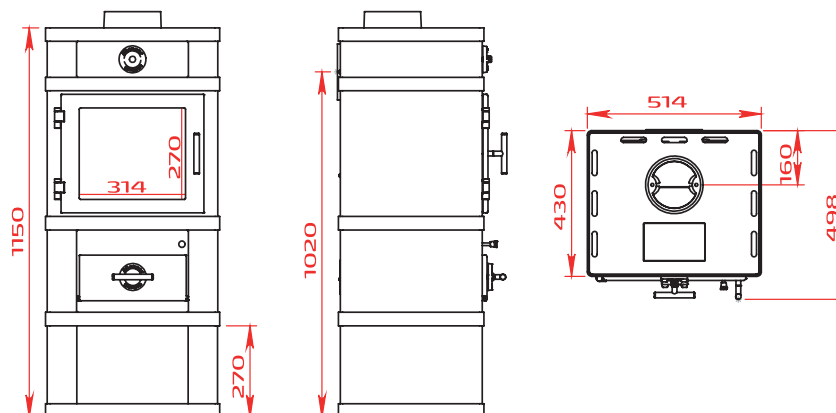

# Teknisk information

**Svendsen 1**  
Grundmodel

**Svendsen 1**  
Grundmodel  
med 14 cm lukket sokkel

**Svendsen 1**  
Grundmodel  
med 27 cm åben eller  
lukket sokkel

**Svendsen 1**  
Grundmodel  
med bageovn

**Svendsen 1**  
Grundmodel  
med vandtank

**Svendsen 2**  
Grundmodel

**Svendsen 2**  
Grundmodel  
med 14 cm lukket sokkel

**Svendsen 2**  
Grundmodel  
Med 27 cm åben eller  
lukket sokkel