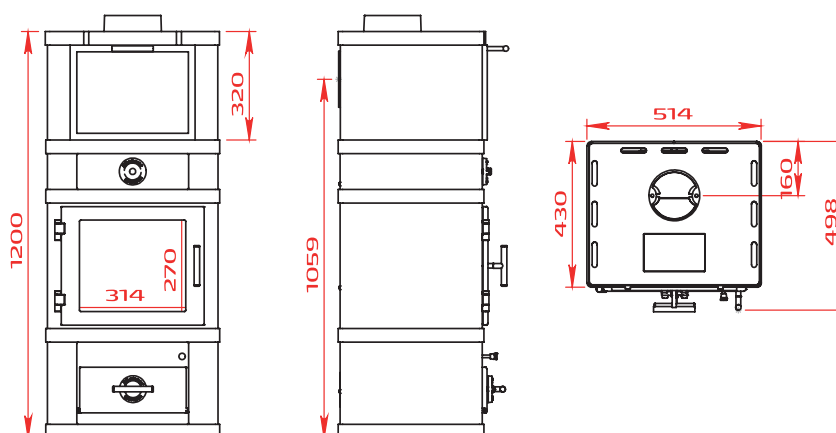

# Teknisk information

**Svendsen 1**  
Grundmodel

**Svendsen 1**  
Grundmodel  
med 14 cm lukket sokkel

**Svendsen 1**  
Grundmodel  
med 27 cm åben eller  
lukket sokkel

**Svendsen 1**  
Grundmodel  
med bageovn

**Svendsen 1**  
Grundmodel  
med vandtank

**Svendsen 2**  
Grundmodel

**Svendsen 2**  
Grundmodel  
med 14 cm lukket sokkel

**Svendsen 2**  
Grundmodel  
Med 27 cm åben eller  
lukket sokkel